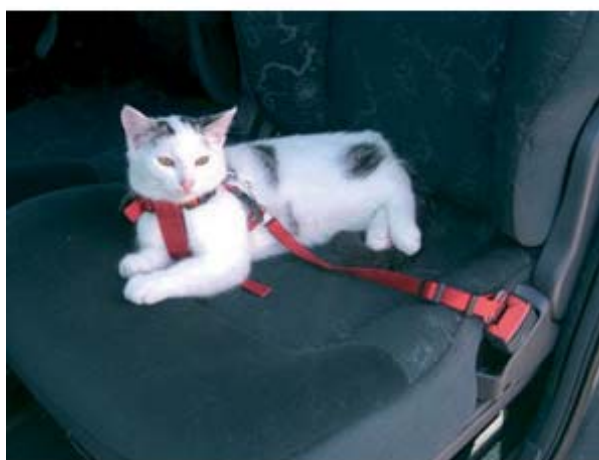

19247005

**AREIA PARA ROEDORES LINDO 3 KG**

19247006

**CINTO DE SEGURANÇA AJUSTAVEL**

19145514	Para Cães Tam. S
19145515	Para Cães Tam. M
19145516	Para Cães Tam. L
19145517	Para Cães Tam. XL
19145520	Para Gatos Vermelho