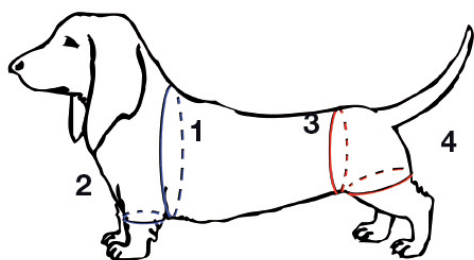

**APITO ULTRASONICO MUSCAT**

19331228

**ARNES HANDY-CANIS**

1979180	Patas Anteriores Tam. S
1979181	Patas Anteriores Tam. M
1979183	Patas Anteriores Tam. XL
1979166	Patas Posteriores Tam. XS
1979170	Patas Posteriores Tam. XL

- Material – neopreno;
- Com banda de velcro e correias ajustáveis.

Código	Tamanho	1 Dimensões Min-Máx. em cm	2 Dimensões Min-Máx. em cm	Raças de Cães
1979180	S	30-45	10-25	Daschund
1979181	M	45-65	25-35	Basset Hound
1979183	XL	85-100	35-45	São Bernardo, Terra Nova